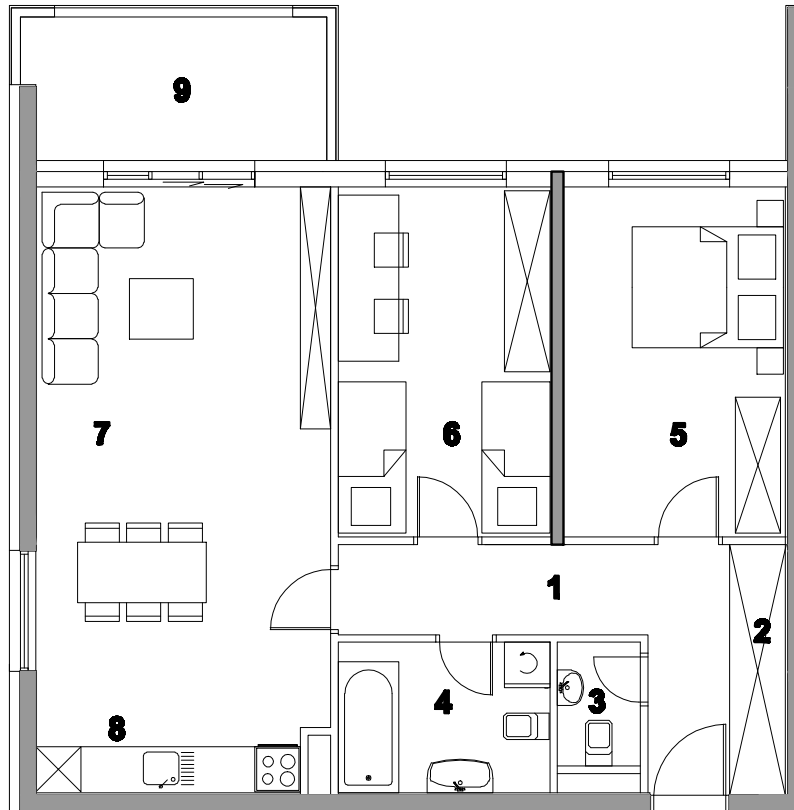

D1 STAN S 1-06 trosobni

M 1:100

	STVARNA POV. m ²	K	PRODAJNA POV. m ²
1. HODNIK	8,45	1,0	8,45
2. ORMAR	2,45	1,0	2,45
3. WC	1,80	1,0	1,80
4. KUPAONICA	5,57	1,0	5,57
5. SOBA	13,58	1,0	13,58
6. SOBA	12,96	1,0	12,96
7. DNEVNI BORAVAK I BLAGOVAONICA	26,71	1,0	26,71
8. KUHINJA	4,20	1,0	4,20
9. LOĐA	7,50	0,75	5,63
UKUPNO	83,22		81,35