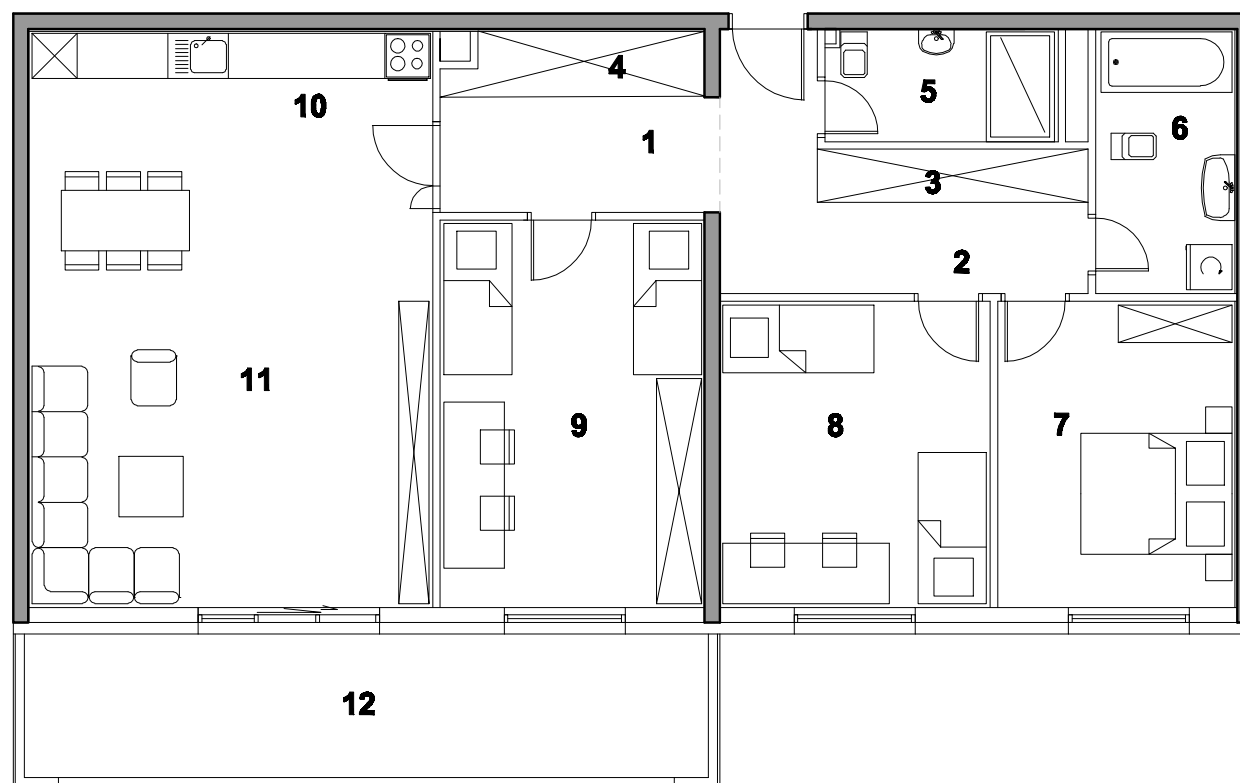

D2

STAN S 1-14 četverosobni

M 1:100

	STVARNA POV. m ²	K	PRODAJNA POV. m ²
1. HALL	5,64	1,0	5,64
2. HODNIK	8,91	1,0	8,91
3. ORMAR	2,51	1,0	2,51
4. ORMAR	2,76	1,0	2,76
5. KUPAONICA	4,55	1,0	4,55
6. KUPAONICA	6,44	1,0	6,44
7. SOBA	12,72	1,0	12,72
8. SOBA	14,48	1,0	14,48
9. SOBA	17,94	1,0	17,94
10. KUHINJA	6,37	1,0	6,37
11. DNEVNI BORAVAK I BLAGOVAONICA	34,37	1,0	34,37
12. LOĐA	17,20	0,75	12,90
UKUPNO	133,89		129,59

TLOCRT 1. KATA

ZAPADNO PROČELJE