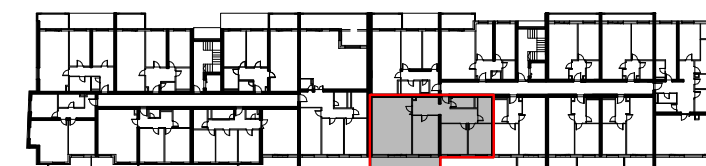

STVARNA POV. m²	K	PRODAJNA POV. m²
1. HALL	5,64	1,0	5,64
2. HODNIK	8,91	1,0	8,91
3. ORMAR	2,51	1,0	2,51
4. ORMAR	2,76	1,0	2,76
5. KUPAONICA	4,55	1,0	4,55
6. KUPAONICA	6,44	1,0	6,44
7. SOBA	12,72	1,0	12,72
8. SOBA	14,48	1,0	14,48
9. SOBA	17,94	1,0	17,94
10. KUHINJA	6,37	1,0	6,37
11. DNEVNI BORAVAK I BLAGOVAONICA	34,37	1,0	34,37
12. LOĐA	17,20	0,75	12,90
UKUPNO	133,89		129,59

TLOCRT 1. KATA