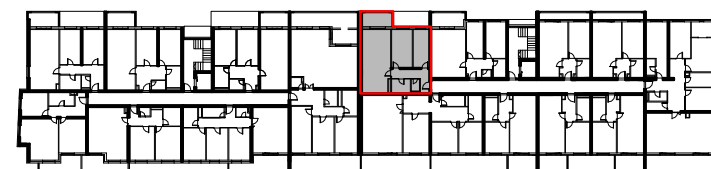

STVARNA POV. m²	K	PRODAJNA POV. m²
1. HALL	2,36	1,0	2,36
2. HODNIK	6,11	1,0	6,11
3. WC	1,72	1,0	1,72
4. KUPAONICA	4,59	1,0	4,59
5. SOBA	10,84	1,0	10,84
6. SOBA	13,81	1,0	13,81
7. KUHINJA	5,52	1,0	5,52
8. DNEVNI BORAVAK I BLAGOVAONICA	26,10	1,0	26,10
9. LOĐA	7,60	0,75	5,70
UKUPNO	78,65		76,75

TLOCRT 2. KATA