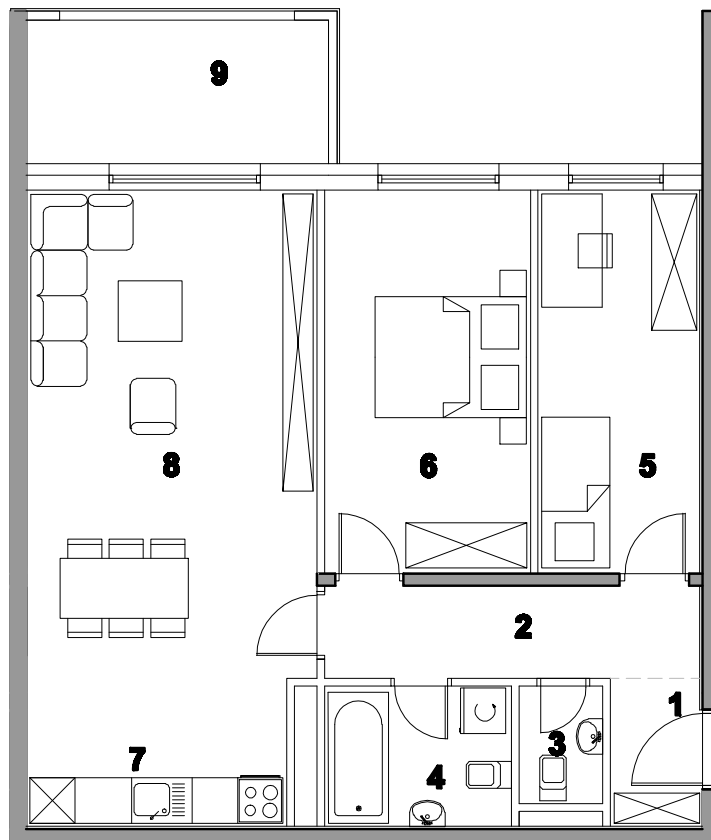

## STAN S 2-15 trosobni

M 1:100

	STVARNA POV. m <sup>2</sup>	K	PRODAJNA POV. m <sup>2</sup>
1. HALL	2,36	1,0	2,36
2. HODNIK	6,11	1,0	6,11
3. WC	1,72	1,0	1,72
4. KUPAONICA	4,59	1,0	4,59
5. SOBA	10,84	1,0	10,84
6. SOBA	13,81	1,0	13,81
7. KUHINJA	5,52	1,0	5,52
8. DNEVNI BORAVAK I BLAGOVAONICA	26,10	1,0	26,10
9. LOĐA	7,60	0,75	5,70
<b>UKUPNO</b>	<b>78,65</b>		<b>76,75</b>