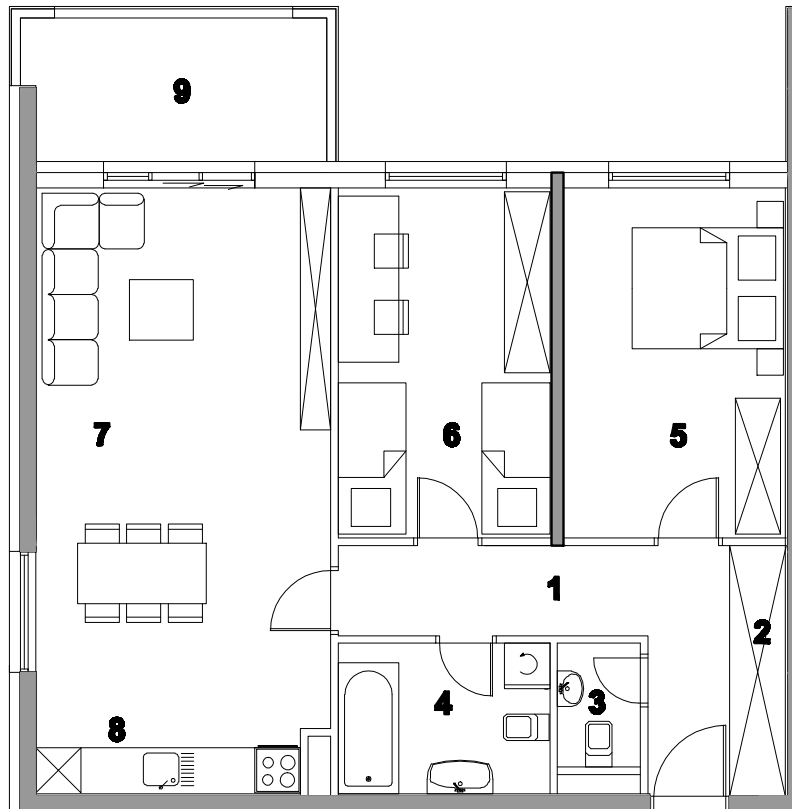

D1 STAN S 3-06 trosobni

M 1:100

- 1. HODNIK
- 2. ORMAR
- 3. WC
- 4. KUPAONICA
- 5. SOBA
- 6. SOBA
- 7. DNEVNI BORAVAK I BLAGOVAONICA
- 8. KUHINJA
- 9. LOĐA
- UKUPNO**

STVARNA POV. m ²	K	PRODAJNA POV. m ²
8,45	1,0	8,45
2,45	1,0	2,45
1,80	1,0	1,80
5,57	1,0	5,57
13,58	1,0	13,58
12,96	1,0	12,96
26,71	1,0	26,71
4,20	1,0	4,20
7,50	0,75	5,63
83,22		81,35