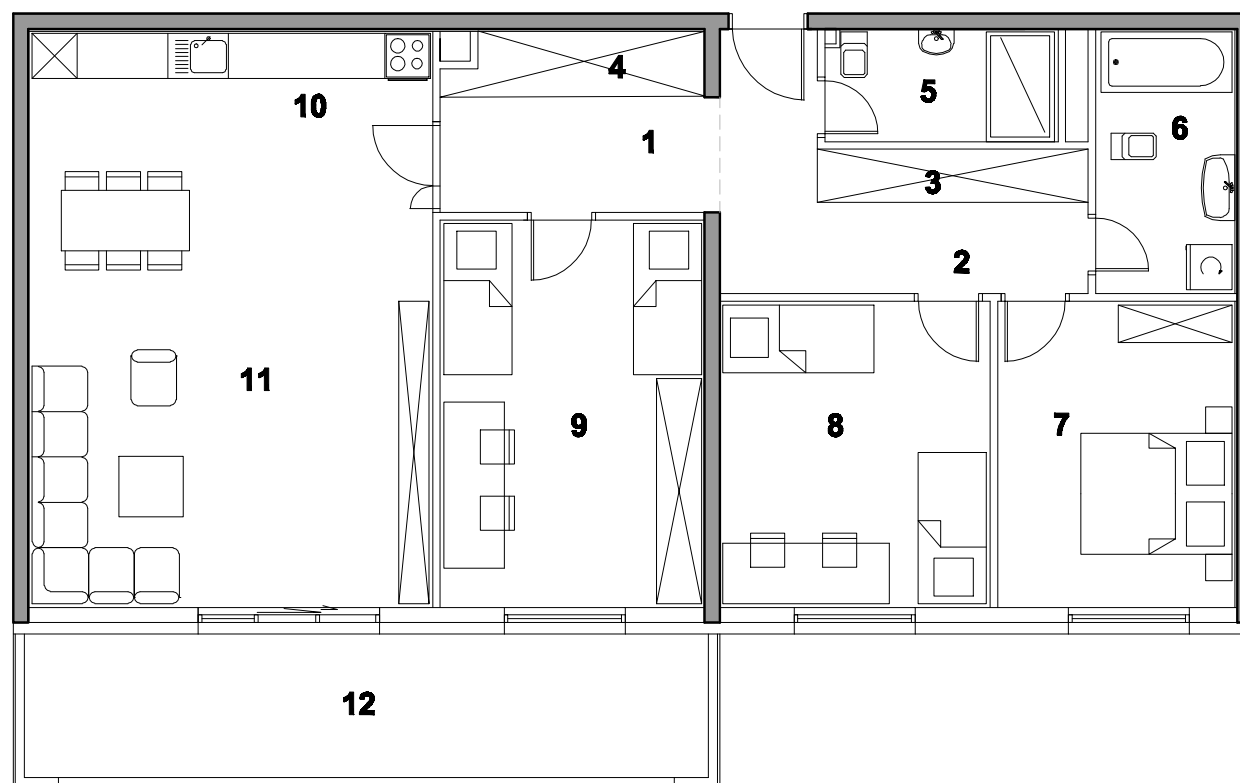

D2

STAN S 3-14 četverosobni

M 1:100

	STVARNA POV. m ²	K	PRODAJNA POV. m ²
1. HALL	5,64	1,0	5,64
2. HODNIK	8,91	1,0	8,91
3. ORMAR	2,51	1,0	2,51
4. ORMAR	2,76	1,0	2,76
5. KUPAONICA	4,55	1,0	4,55
6. KUPAONICA	6,44	1,0	6,44
7. SOBA	12,72	1,0	12,72
8. SOBA	14,48	1,0	14,48
9. SOBA	17,94	1,0	17,94
10. KUHINJA	6,37	1,0	6,37
11. DNEVNI BORAVAK I BLAGOVAONICA	34,37	1,0	34,37
12. LOĐA	17,20	0,75	12,90
UKUPNO	133,89		129,59

TLOCRT 3. KATA

ZAPADNO PROČELJE