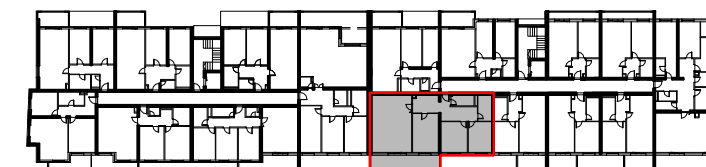

TLOCRT 3. KATA