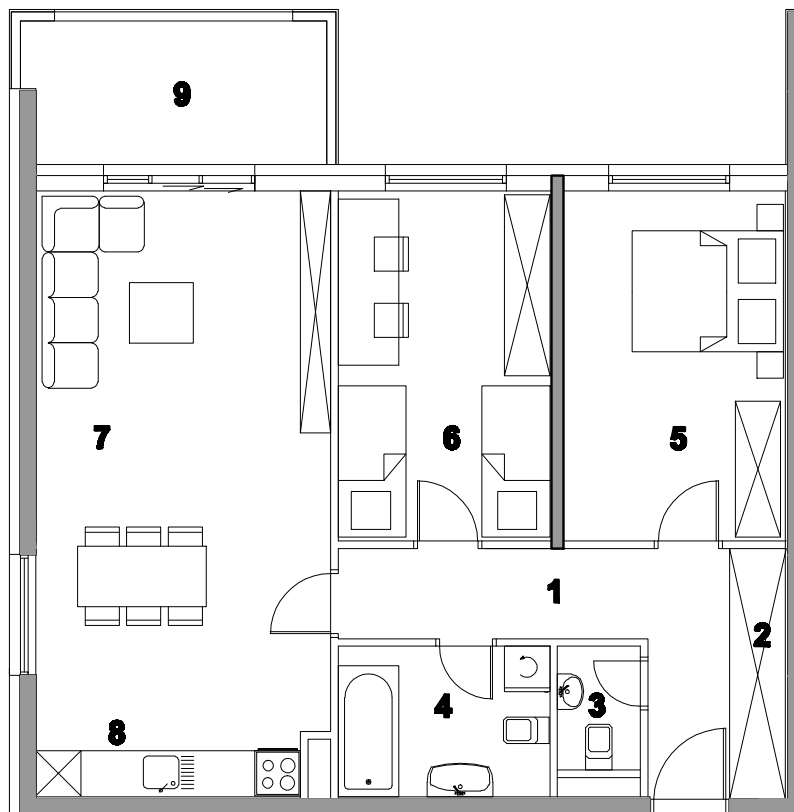

D1

STAN S 5-06 trosobni

M 1:100

	STVARNA POV. m ²	K	PRODAJNA POV. m ²
1. HODNIK	8,45	1,0	8,45
2. ORMAR	2,45	1,0	2,45
3. WC	1,80	1,0	1,80
4. KUPAONICA	5,57	1,0	5,57
5. SOBA	13,58	1,0	13,58
6. SOBA	12,96	1,0	12,96
7. DNEVNI BORAVAK I BLAGOVAONICA	26,71	1,0	26,71
8. KUHINJA	4,20	1,0	4,20
9. LOĐA	7,50	0,75	5,63
UKUPNO	83,22		81,35