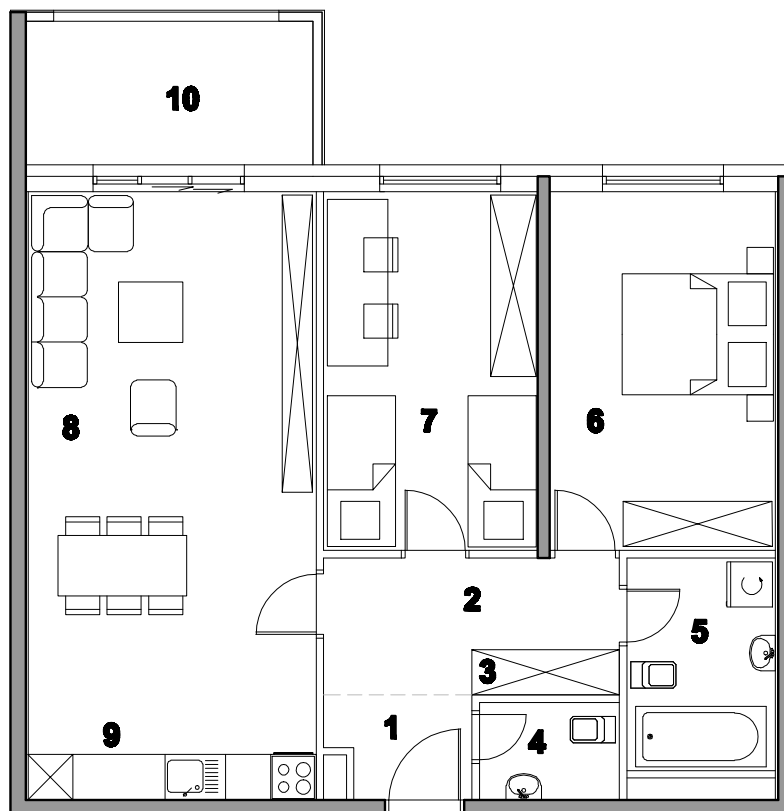

D1 STAN S 5-07 trosobni

M 1:100

	STVARNA POV. m ²	K	PRODAJNA POV. m ²
1. HALL	2,44	1,0	2,44
2. HODNIK	5,91	1,0	5,91
3. ORMAR	1,17	1,0	1,17
4. WC	2,39	1,0	2,39
5. KUPAONICA	5,53	1,0	5,53
6. SOBA	14,18	1,0	14,18
7. SOBA	13,44	1,0	13,44
8. DNEVNI BORAVAK I BLAGOVAONICA	24,48	1,0	24,48
9. KUHINJA	6,14	1,0	6,14
10. LOBA	7,22	0,75	5,42
UKUPNO	82,90		81,10