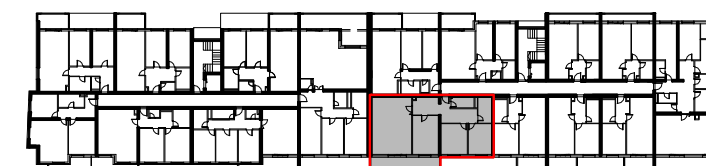

TLOCRT 5. KATA