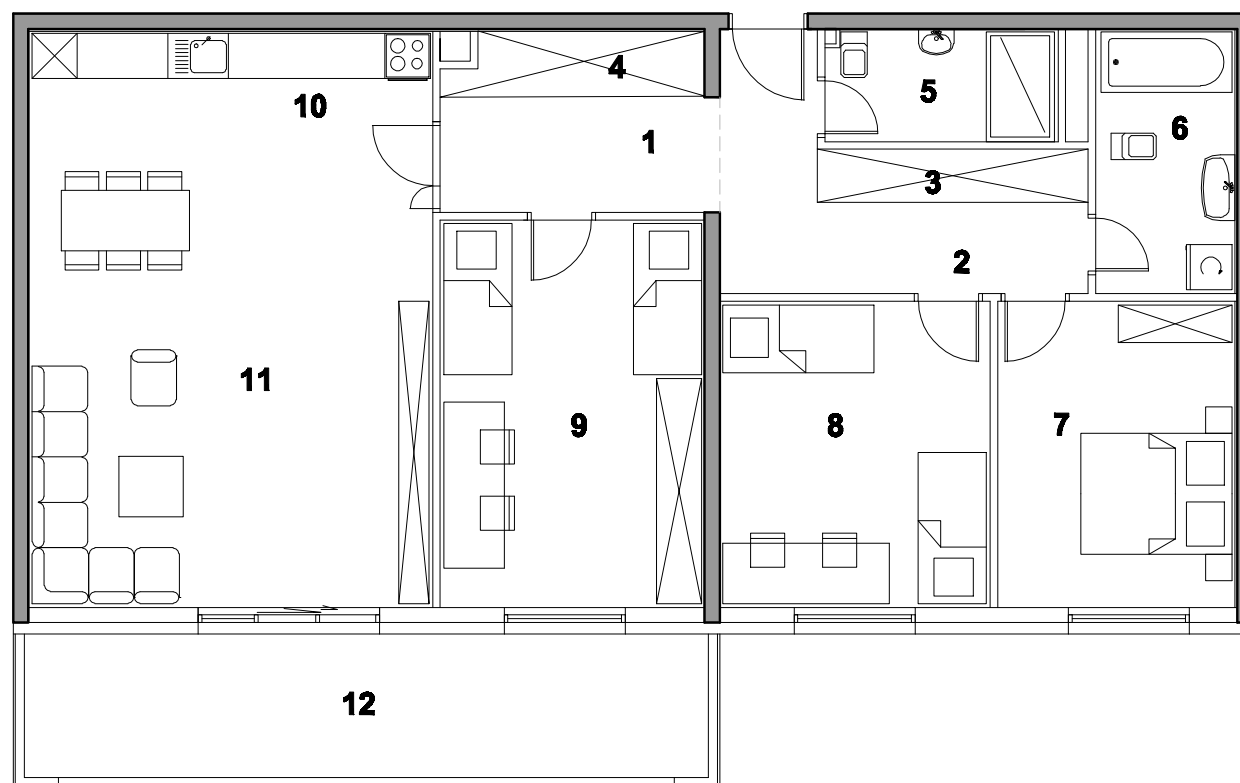

D2 STAN S 5-14 četverosobni

M 1:100

	STVARNA POV. m ²	K	PRODAJNA POV. m ²
1. HALL	5,64	1,0	5,64
2. HODNIK	8,91	1,0	8,91
3. ORMAR	2,51	1,0	2,51
4. ORMAR	2,76	1,0	2,76
5. KUPAONICA	4,55	1,0	4,55
6. KUPAONICA	6,44	1,0	6,44
7. SOBA	12,72	1,0	12,72
8. SOBA	14,48	1,0	14,48
9. SOBA	17,94	1,0	17,94
10. KUHINJA	6,37	1,0	6,37
11. DNEVNI BORAVAK I BLAGOVAONICA	34,37	1,0	34,37
12. LOĐA	17,20	0,75	12,90
UKUPNO	133,89		129,59

TLOCRT 5. KATA

ZAPADNO PROČELJE