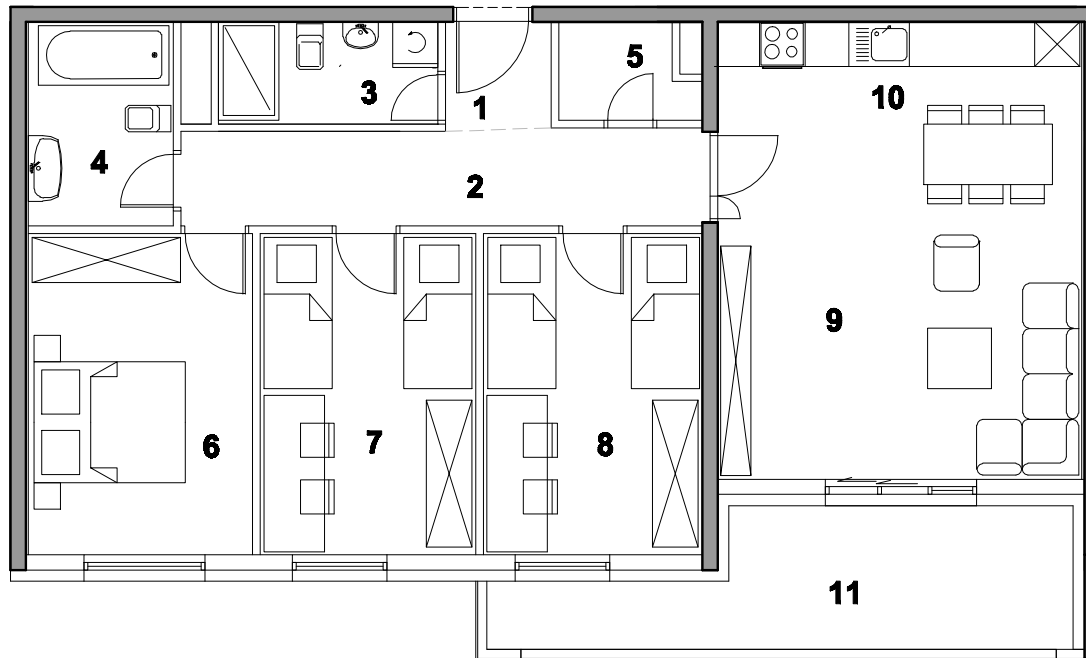

D1

STAN S 6-03 četverosobni

M 1:100

	STVARNA POV. m ²	K	PRODAJNA POV. m ²
1. HALL	1,99	1,0	1,99
2. HODNIK	8,76	1,0	8,76
3. KUPAONICA	3,92	1,0	3,92
4. KUPAONICA	5,17	1,0	5,17
5. OSTAVA	2,15	1,0	2,15
6. SOBA	12,60	1,0	12,60
7. SOBA	12,11	1,0	12,11
8. SOBA	12,33	1,0	12,33
9. DNEVNI BORAVAK I BLAGOVAONICA	22,07	1,0	22,07
10. KUHINJA	7,00	1,0	7,00
11. LOBA	11,52	0,75	8,64
UKUPNO	99,62		96,74

TLOCRT 6. KATA

ZAPADNO PROČELJE