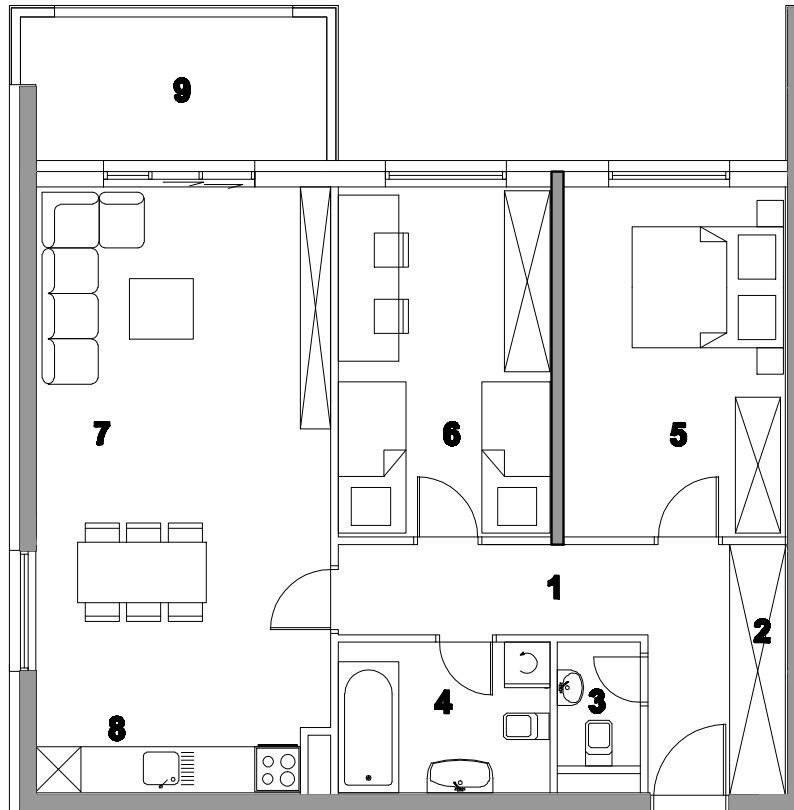

D1

STAN S 6-06 trosobni

M 1:100

	STVARNA POV. m ²	K	PRODAJNA POV. m ²
1. HODNIK	8,45	1,0	8,45
2. ORMAR	2,45	1,0	2,45
3. WC	1,80	1,0	1,80
4. KUPAONICA	5,57	1,0	5,57
5. SOBA	13,58	1,0	13,58
6. SOBA	12,96	1,0	12,96
7. DNEVNI BORAVAK I BLAGOVAONICA	26,71	1,0	26,71
8. KUHINJA	4,20	1,0	4,20
9. LOĐA	7,50	0,75	5,63
UKUPNO	83,22		81,35