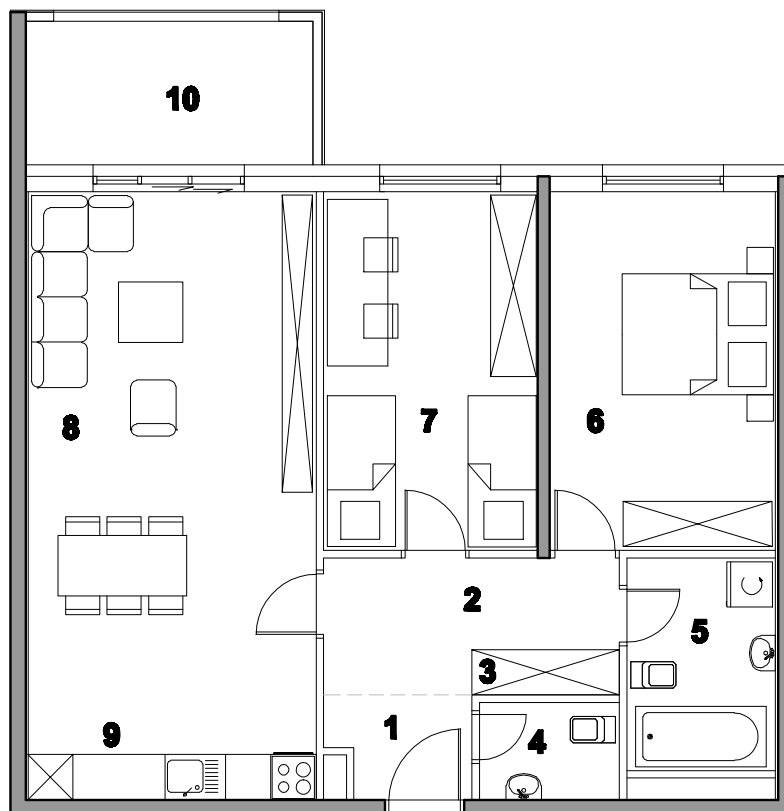

D1

STAN S 6-07 trosobni

M 1:100

	STVARNA POV. m ²	K	PRODAJNA POV. m ²
1. HALL	2,44	1,0	2,44
2. HODNIK	5,91	1,0	5,91
3. ORMAR	1,17	1,0	1,17
4. WC	2,39	1,0	2,39
5. KUPAONICA	5,53	1,0	5,53
6. SOBA	14,18	1,0	14,18
7. SOBA	13,44	1,0	13,44
8. DNEVNI BORAVAK I BLAGOVAONICA	24,48	1,0	24,48
9. KUHINJA	6,14	1,0	6,14
10. LOBA	7,22	0,75	5,42
UKUPNO	82,90		81,10