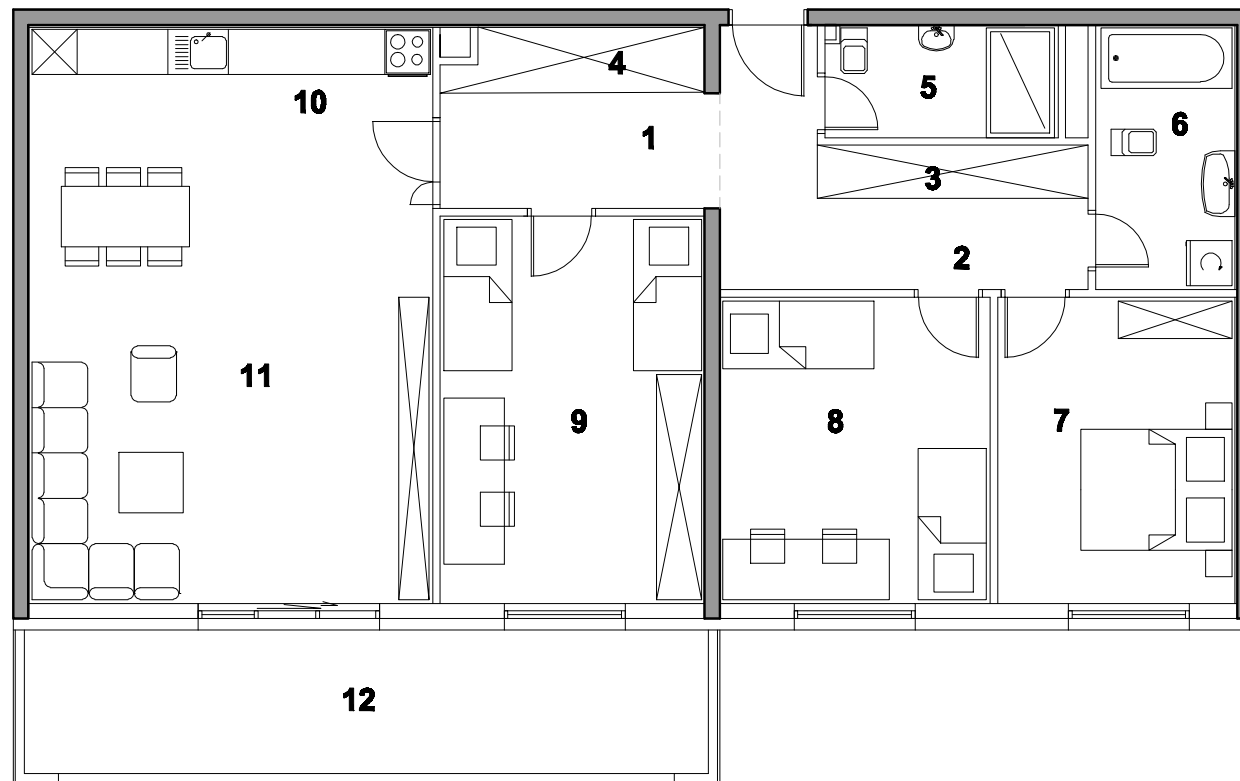

# D2 STAN S 6-12 četverosobni

M 1:100

	STVARNA POV. m <sup>2</sup>	K	PRODAJNA POV. m <sup>2</sup>
1. HALL	5,64	1,0	5,64
2. HODNIK	8,91	1,0	8,91
3. ORMAR	2,51	1,0	2,51
4. ORMAR	2,76	1,0	2,76
5. KUPAONICA	4,55	1,0	4,55
6. KUPAONICA	6,44	1,0	6,44
7. SOBA	12,72	1,0	12,72
8. SOBA	14,48	1,0	14,48
9. SOBA	17,94	1,0	17,94
10. KUHINJA	6,37	1,0	6,37
11. DNEVNI BORAVAK I BLAGOVAONICA	34,37	1,0	34,37
12. LOĐA	17,20	0,75	12,90
<b>UKUPNO</b>	<b>133,89</b>		<b>129,59</b>

TLOCRT 6. KATA

ZAPADNO PROČELJE