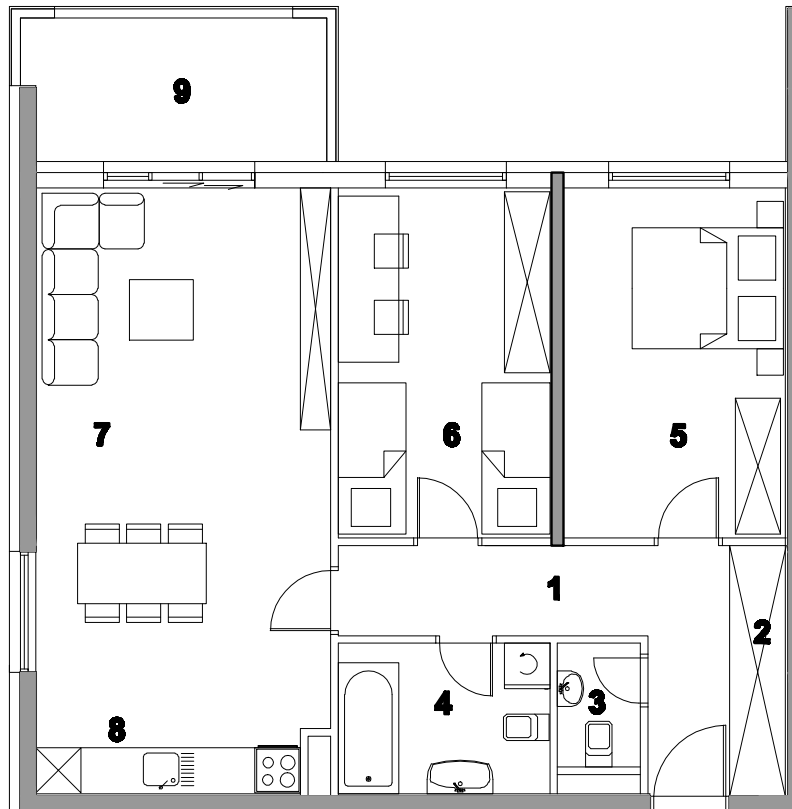

D1

STAN S 7-05 trosobni

M 1:100

	STVARNA POV. m ²	K	PRODAJNA POV. m ²
1. HODNIK	8,45	1,0	8,45
2. ORMAR	2,45	1,0	2,45
3. WC	1,80	1,0	1,80
4. KUPAONICA	5,57	1,0	5,57
5. SOBA	13,58	1,0	13,58
6. SOBA	12,96	1,0	12,96
7. DNEVNI BORAVAK I BLAGOVAONICA	26,71	1,0	26,71
8. KUHINJA	4,20	1,0	4,20
9. LOĐA	7,50	0,75	5,63
UKUPNO	83,22		81,35