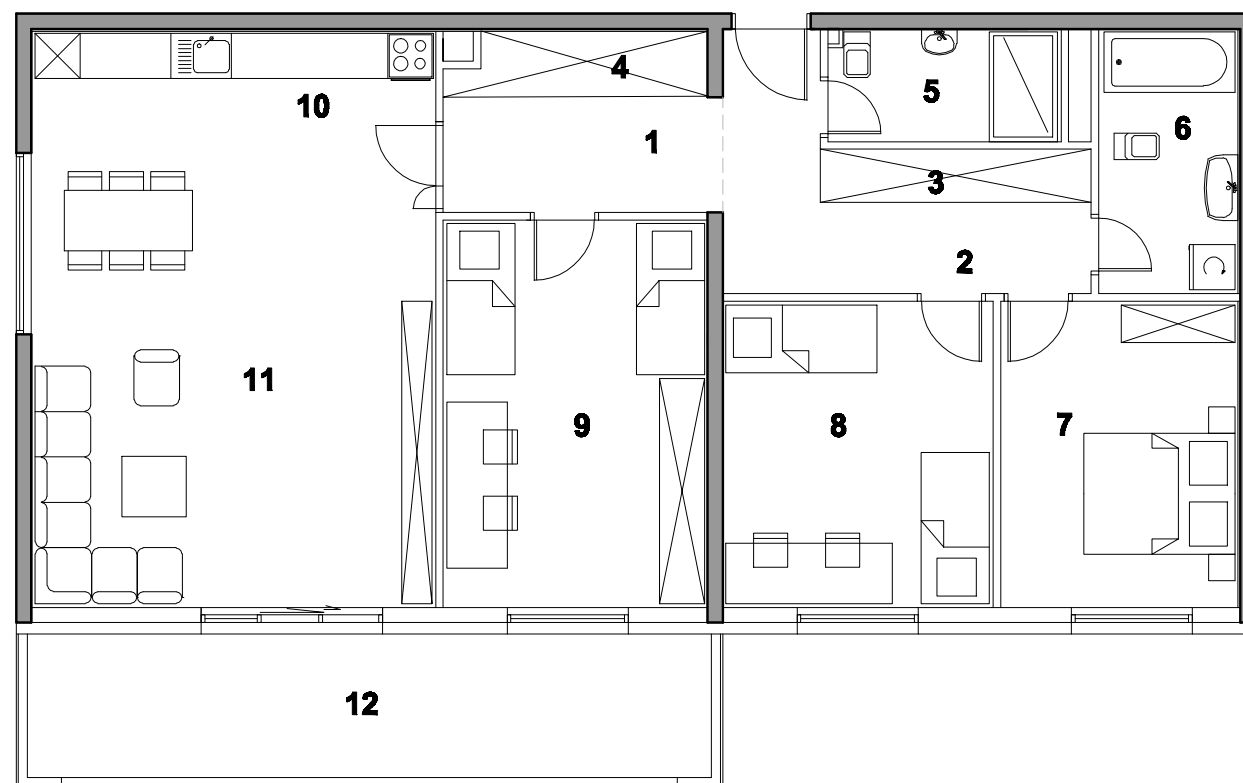

D2 STAN S 7-09 četverosobni

M 1:100

	STVARNA POV. m ²	K	PRODAJNA POV. m ²
1. HALL	5,64	1,0	5,64
2. HODNIK	8,91	1,0	8,91
3. ORMAR	2,51	1,0	2,51
4. ORMAR	2,76	1,0	2,76
5. KUPAONICA	4,55	1,0	4,55
6. KUPAONICA	6,44	1,0	6,44
7. SOBA	12,72	1,0	12,72
8. SOBA	14,48	1,0	14,48
9. SOBA	17,94	1,0	17,94
10. KUHINJA	6,37	1,0	6,37
11. DNEVNI BORAVAK I BLAGOVAONICA	34,37	1,0	34,37
12. LOĐA	17,20	0,75	12,90
UKUPNO	133,89		129,59

TLOCRT 7. KATA

ZAPADNO PROČELJE