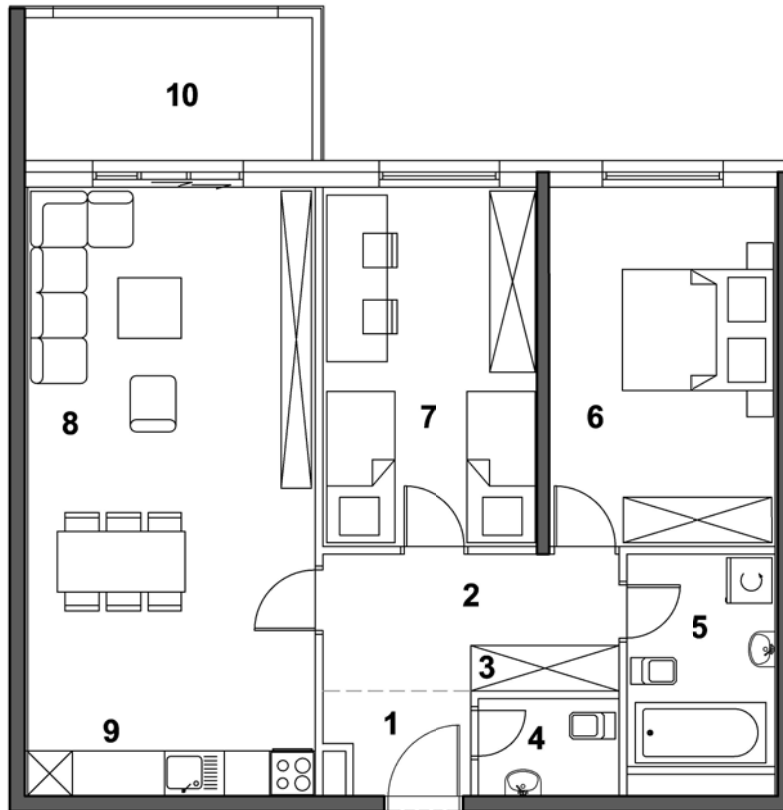

D1

STAN S 8-05 trosobni

M 1:100

	STVARNA POV. m ²	K	PRODAJNA POV. m ²
1. HALL	2,44	1,0	2,44
2. HODNIK	5,91	1,0	5,91
3. ORMAR	1,17	1,0	1,17
4. WC	2,39	1,0	2,39
5. KUPAONICA	5,53	1,0	5,53
6. SOBA	14,18	1,0	14,18
7. SOBA	13,44	1,0	13,44
8. DNEVNI BORAVAK I BLAGOVAONICA	24,48	1,0	24,48
9. KUHINJA	6,14	1,0	6,14
10. LOĐA	7,22	0,75	5,42
UKUPNO	82,90		81,10

TLOCRT 8. KATA

ISTOČNO PROČELJE