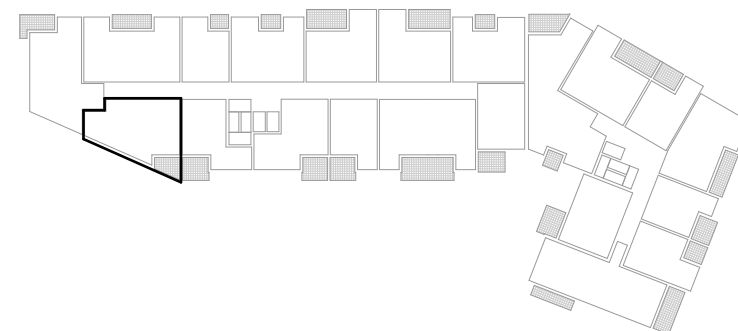

ULAZ ETAŽA STAN
A 2 02

ČETVEROSOBNI STAN A202

1	ULAZNI P.	10,99	1,00	10,99
2	DB+KH+DB	26,39	1,00	26,39
3	WC	2,01	1,00	2,01
4	KUPAONICA	4,82	1,00	4,82
5	SOBA 1	11,25	1,00	11,25
6	SOBA 2	11,62	1,00	11,62
7	SOBA 3	11,12	1,00	11,12
		78,20 m²		78,20 m²
8a	LODA	6,24	0,75	4,68
8b	BALKON	0,92	0,50	0,46
		7,16 m²		5,14 m²

UKUPNO STAN: 83,34 m²

U IZVEDBI SU MOGUĆA ODSTUPANJA OD NAVEDENIH KVADRATURA 2%

INVESTITOR: PROJECT 4 GOOD LIFE
STAMBENO - POSLOVNA GRAĐEVINA
"REMETINEČKA"
k. č. br. 991/1 k. o. Blato Zagreb