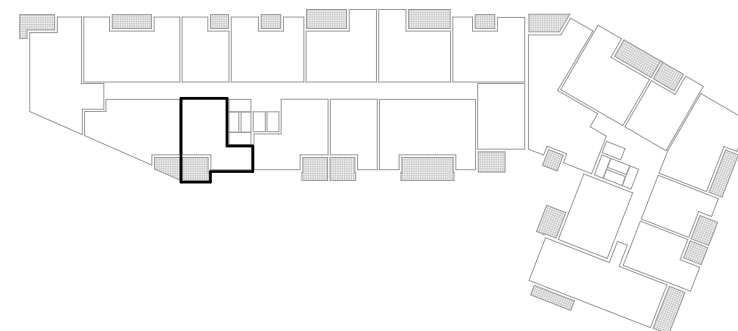

ULAZ ETAŽA STAN
A 4 01

DVOSOBNI STAN A401

1	ULAZNI P.	4,83	1,00	4,83
2	DB+KH+DB	26,83	1,00	26,83
3	KUPAONICA	4,90	1,00	4,90
4	SOBA	18,25	1,00	18,25
		54,81 m²		54,81 m²
5a	LOĐA	6,62	0,75	4,97
5b	BALKON	3,71	0,50	1,86
		10,33 m²		6,83 m²

UKUPNO STAN: 61,64 m²

U IZVEDBI SU MOGUĆA ODSTUPANJA OD NAVEDENIH KVADRATURA 2%

INVESTITOR: PROJECT 4 GOOD LIFE
STAMBENO - POSLOVNA GRAĐEVINA
"REMETINEČKA"
k. č. br. 991/1 k. o. Blato Zagreb