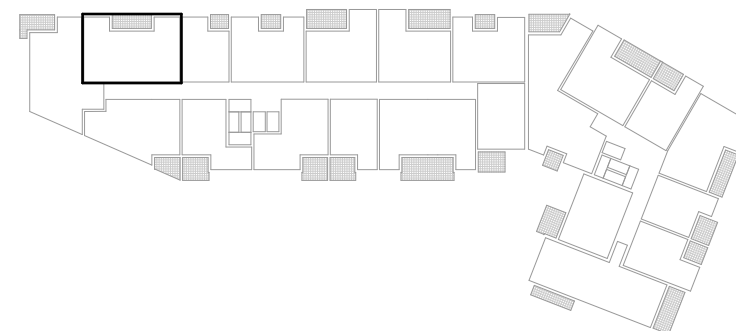

 ULAZ ETAŽA STAN
 A 4 04

ČETVEROSOBNI STAN A404

1	ULAZNI P.	19,52	1,00	19,52
2	DB+KH+DB	28,82	1,00	28,82
3	KUPAONICA 1	5,09	1,00	5,09
4	KUPAONICA 2	5,10	1,00	5,10
5	SOBA 1	14,59	1,00	14,59
6	SOBA 2	9,88	1,00	9,88
7	SOBA 3	9,53	1,00	9,53
		92,53 m²		92,53 m²
8	LODA	8,58	0,75	6,44
		8,58 m²		6,44 m²

UKUPNO STAN: 98,97 m²

U IZVEDBI SU MOGUĆA ODSTUPANJA OD NAVEDENIH KVADRATURA 2%

INVESTITOR: PROJECT 4 GOOD LIFE
 STAMBENO - POSLOVNA GRAĐEVINA
"REMETINEČKA"
 k. č. br. 991/1 k. o. Blato Zagreb