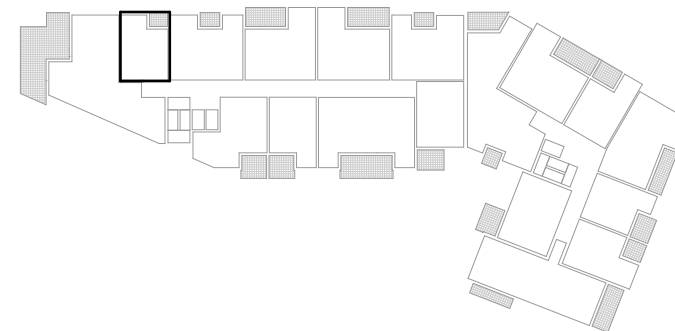

ULAZ ETAŽA STAN
A 8 02

DVOSOBNI STAN **A802**

1	ULAZNI P.	4,70	1,00	4,70
2	DB+KH+BL	27,14	1,00	27,14
3	KUPAONICA	4,49	1,00	4,49
4	SOBA	9,53	1,00	9,53
		45,86 m²		45,86 m²
5	LOĐA	4,33	0,75	3,32
		4,33 m²		3,32 m²

UKUPNO STAN: **49,18 m²**

U IZVEDBI SU MOGUĆA ODSTUPANJA OD NAVEDENIH KVADRATURA 2%

INVESTITOR: **PROJECT 4 GOOD LIFE**
 STAMBENO - POSLOVNA GRAĐEVINA
"REMETINEČKA"
 k. č. br. 991/1 k. o. Blato Zagreb