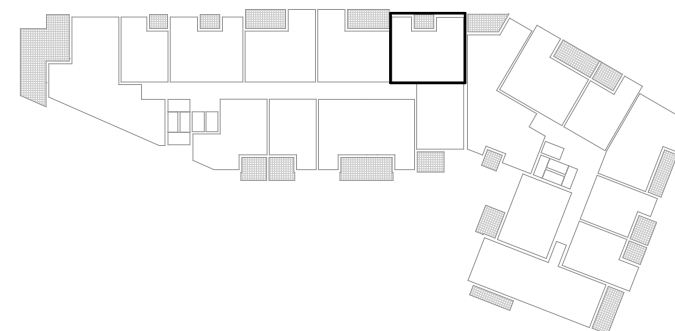

ULAZ ETAŽA STAN
B 8 04

TROSOBNI STAN B804

1	ULAZNI P.	8,10	1,00	8,10
2	DB+KH+DB	30,92	1,00	30,92
3	WC	2,56	1,00	2,56
4	KUPAONICA	5,00	1,00	5,00
5	SOBA 1	16,33	1,00	16,33
6	SOBA 2	8,95	1,00	8,95
		71,86 m²		71,86 m²
7	LOĐA	4,39	0,75	3,29
		4,39 m²		3,29 m²

UKUPNO STAN: 75,15 m²

U IZVEDBI SU MOGUĆA ODSTUPANJA OD NAVEDENIH KVADRATURA 2%

INVESTITOR: PROJECT 4 GOOD LIFE
 STAMBENO - POSLOVNA GRAĐEVINA
"REMETINEČKA"
 k. č. br. 991/1 k. o. Blato Zagreb