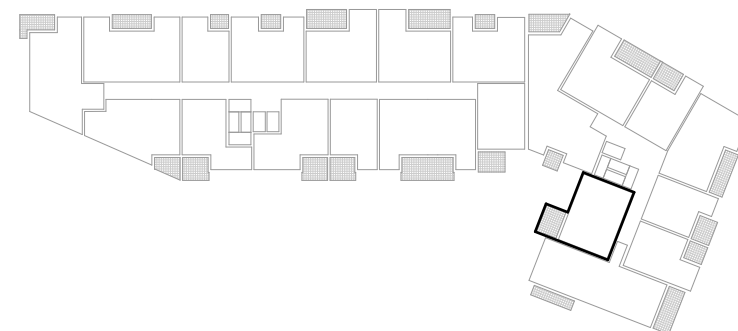

ULAZ	ETAŽA	STAN
C	1	01

### TROSOBNI STAN C101

1	ULAZNI P.	10,47	1,00	10,47
2	DB+KH+BL	23,23	1,00	23,23
3	WC	2,25	1,00	2,25
4	KUPAONICA	3,92	1,00	3,92
5	SOBA 1	11,69	1,00	11,69
6	SOBA 2	9,50	1,00	9,50
		<b>61,06 m<sup>2</sup></b>		<b>61,06 m<sup>2</sup></b>
7a	LOĐA	5,98	0,75	4,48
7b	BALKON	3,22	0,50	1,61
		<b>9,20 m<sup>2</sup></b>		<b>6,09 m<sup>2</sup></b>

### UKUPNO STAN: 67,15 m<sup>2</sup>

U IZVEDBI SU MOGUĆA ODSTUPANJA OD NAVEDENIH KVADRATURA 2%

INVESTITOR: PROJECT 4 GOOD LIFE  
 STAMBENO - POSLOVNA GRAĐEVINA  
**"REMETINEČKA"**  
 k. č. br. 991/1 k. o. Blato Zagreb