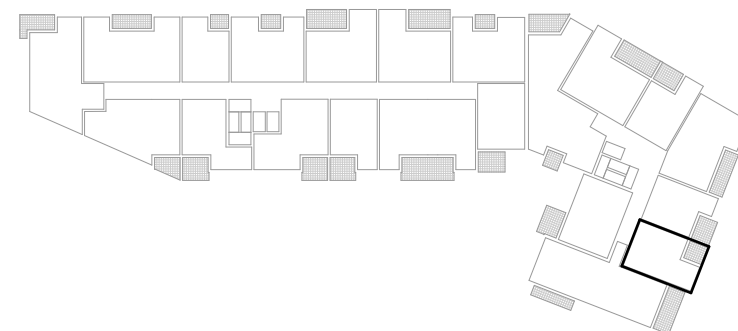

ULAZ ETAŽA STAN
C 1 03

DVOSOBNI STAN **C103**

1	ULAZNI P.	4,85	1,00	4,85
2	DB+KH+BL	30,52	1,00	30,52
3	KUPAONICA	4,49	1,00	4,49
4	SOBA	9,53	1,00	9,53
		49,39 m²		49,39 m²
5	LOBA	6,69	0,75	5,02
		6,69 m²		5,02 m²

UKUPNO STAN: **54,41 m²**

U IZVEDBI SU MOGUĆA ODSTUPANJA OD NAVEDENIH KVADRATURA 2%

INVESTITOR: **PROJECT 4 GOOD LIFE**
 STAMBENO - POSLOVNA GRAĐEVINA
"REMETINEČKA"
 k. č. br. 991/1 k. o. Blato Zagreb