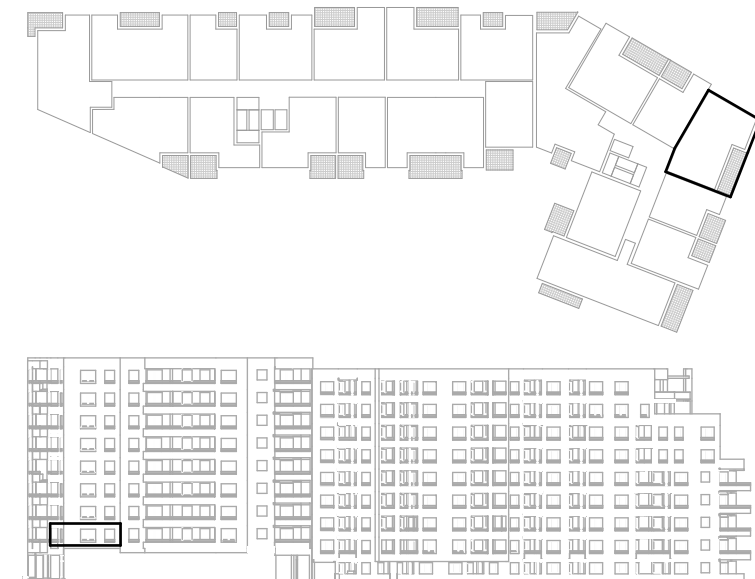

ULAZ C ETAŽA 1 STAN 05

TROSOBNI STAN C105

1	ULAZNI P.	8,79	1,00	8,79
2	DB+KH+BL	36,70	1,00	36,70
3	WC	3,50	1,00	3,50
4	KUPAONICA	4,21	1,00	4,21
5	SOBA 1	11,47	1,00	11,47
6	SOBA 2	10,92	1,00	10,92
		75,59 m²		75,59 m²
7	LOBA	10,88	0,75	8,16
		10,88 m²		8,16 m²

UKUPNO STAN: 83,75 m²

U IZVEDBI SU MOGUĆA ODSTUPANJA OD NAVEDENIH KVADRATURA 2%

INVESTITOR: PROJECT 4 GOOD LIFE
 STAMBENO - POSLOVNA GRAĐEVINA
"REMETINEČKA"
 k. č. br. 991/1 k. o. Blato Zagreb