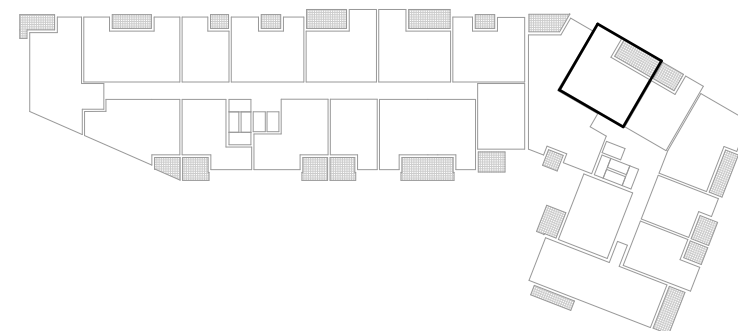

ULAZ	ETAŽA	STAN
C	1	07

TROSOBNI STAN C107

1	ULAZNI P.	8,02	1,00	8,02
2	DB+KH+BL	35,42	1,00	35,42
3	WC	2,75	1,00	2,75
4	KUPAONICA	5,01	1,00	5,01
5	SOBA 1	12,40	1,00	12,40
6	SOBA 2	9,73	1,00	9,73
		73,33 m²		73,33 m²
7	LOBA	13,94	0,75	10,45
		13,94 m²		10,45 m²

UKUPNO STAN: 83,78 m²

U IZVEDBI SU MOGUĆA ODSTUPANJA OD NAVEDENIH KVADRATURA 2%

INVESTITOR: PROJECT 4 GOOD LIFE
 STAMBENO - POSLOVNA GRAĐEVINA
"REMETINEČKA"
 k. č. br. 991/1 k. o. Blato Zagreb