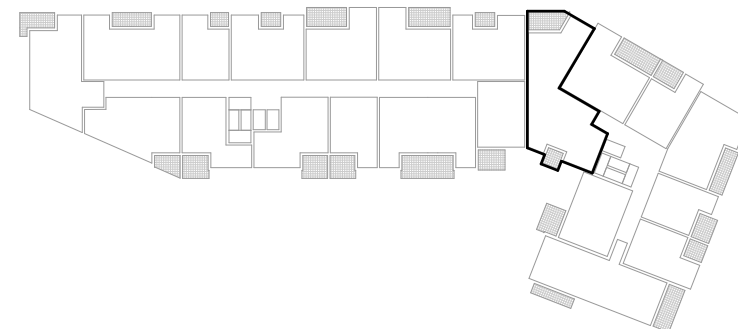

	ULAZ	ETAŽA	STAN
	C	1	08

ČETVEROSOBNI STAN C108

1	ULAZNI P.	16,88	1,00	16,88
2	DB+KH+BL	46,01	1,00	46,01
3	KUPAONICA 1	7,28	1,00	7,28
4	KUPAONICA 2	4,40	1,00	4,40
5	SOBA 1	17,38	1,00	17,38
6	SOBA 2	12,31	1,00	12,31
7	SOBA 3	15,32	1,00	15,32
			119,58 m²	119,58 m²
8a	LOĐA	2,62	0,75	1,97
8b	BALKON	1,73	0,50	0,87
9	LOĐA	10,97	0,75	8,23
			15,32 m²	11,07 m²

UKUPNO STAN: 130,65 m²

U IZVEDBI SU MOGUĆA ODSTUPANJA OD NAVEDENIH KVADRATURA 2%

INVESTITOR: PROJECT 4 GOOD LIFE
 STAMBENO - POSLOVNA GRAĐEVINA
"REMETINEČKA"
 k. č. br. 991/1 k. o. Blato Zagreb