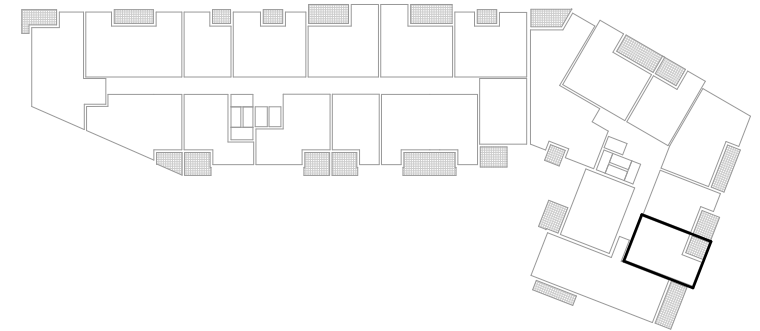

ULAZ ETAŽA STAN
C 2 03

DVOSOBNI STAN **C203**

1	ULAZNI P.	4,85	1,00	4,85
2	DB+KH+BL	30,52	1,00	30,52
3	KUPAONICA	4,49	1,00	4,49
4	SOBA	9,53	1,00	9,53
		49,39 m²		49,39 m²
5	LOBA	6,69	0,75	5,02
		6,69 m²		5,02 m²

UKUPNO STAN: **54,41 m²**

U IZVEDBI SU MOGUĆA ODSTUPANJA OD NAVEDENIH KVADRATURA 2%

INVESTITOR: **PROJECT 4 GOOD LIFE**
 STAMBENO - POSLOVNA GRAĐEVINA
"REMETINEČKA"
 k. č. br. 991/1 k. o. Blato Zagreb