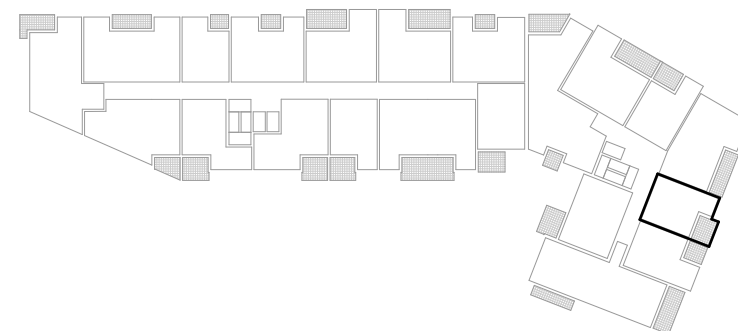

 ULAZ ETAŽA STAN
C 4 04

DVOSOBNI STAN **C404**

1	ULAZNI P.	4,55	1,00	4,55
2	DB+KH+BL	23,56	1,00	23,56
3	KUPAONICA	4,63	1,00	4,63
4	SOBA	11,57	1,00	11,57
		44,31 m²		44,31 m²
5	LOBA	9,18	0,75	6,89
		9,18 m²		6,89 m²

UKUPNO STAN: **51,20 m²**

U IZVEDBI SU MOGUĆA ODSTUPANJA OD NAVEDENIH KVADRATURA 2%

INVESTITOR: **PROJECT 4 GOOD LIFE**
 STAMBENO - POSLOVNA GRAĐEVINA
"REMETINEČKA"
 k. č. br. 991/1 k. o. Blato Zagreb