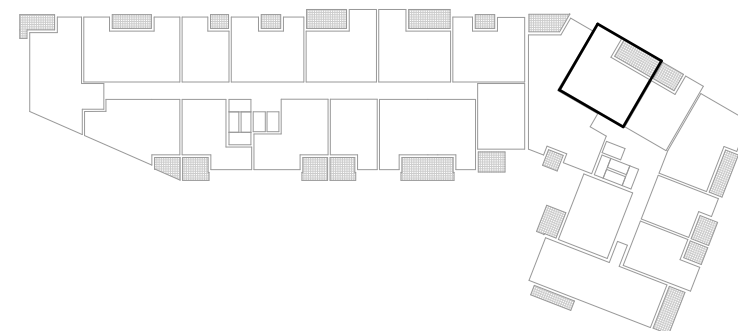

ULAZ	ETAŽA	STAN
C	4	07

TROSOBNI STAN C407

1	ULAZNI P.	8,02	1,00	8,02
2	DB+KH+BL	35,42	1,00	35,42
3	WC	2,75	1,00	2,75
4	KUPAONICA	5,01	1,00	5,01
5	SOBA 1	12,40	1,00	12,40
6	SOBA 2	9,73	1,00	9,73
		73,33 m²		73,33 m²
7	LOBA	13,94	0,75	10,45
		13,94 m²		10,45 m²

UKUPNO STAN: 83,78 m²

U IZVEDBI SU MOGUĆA ODSTUPANJA OD NAVEDENIH KVADRATURA 2%

INVESTITOR: PROJECT 4 GOOD LIFE
 STAMBENO - POSLOVNA GRAĐEVINA
"REMETINEČKA"
 k. č. br. 991/1 k. o. Blato Zagreb