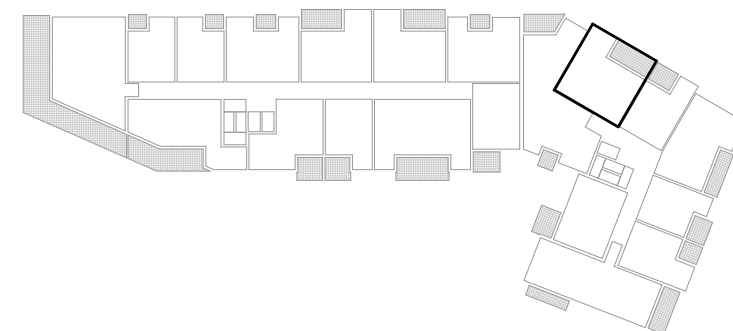

ULAZ	ETAŽA	STAN
C	5	07

TROSOBNI STAN C507

1	ULAZNI P.	8,02	1,00	8,02
2	DB+KH+BL	35,42	1,00	35,42
3	WC	2,75	1,00	2,75
4	KUPAONICA	5,01	1,00	5,01
5	SOBA 1	12,40	1,00	12,40
6	SOBA 2	9,73	1,00	9,73
		73,33 m²		73,33 m²
7	LOBA	13,94	0,75	10,45
		13,94 m²		10,45 m²

UKUPNO STAN: 83,78 m²

U IZVEDBI SU MOGUĆA ODSTUPANJA OD NAVEDENIH KVADRATURA 2%

INVESTITOR: PROJECT 4 GOOD LIFE
 STAMBENO - POSLOVNA GRAĐEVINA
"REMETINEČKA"
 k. č. br. 991/1 k. o. Blato Zagreb