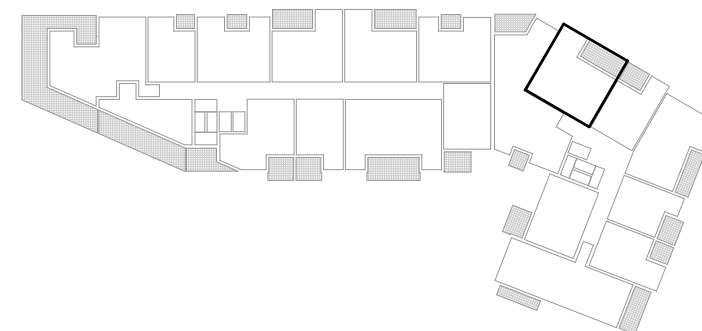

	ULAZ	ETAŽA	STAN
	C	7	07

TROSOBNI STAN C707

1	ULAZNI P.	8,02	1,00	8,02
2	DB+KH+BL	35,42	1,00	35,42
3	WC	2,75	1,00	2,75
4	KUPAONICA	5,01	1,00	5,01
5	SOBA 1	12,40	1,00	12,40
6	SOBA 2	9,73	1,00	9,73
		73,33 m²		73,33 m²
7	LOBA	13,94	0,75	10,45
		13,94 m²		10,45 m²

UKUPNO STAN: 83,78 m²

U IZVEDBI SU MOGUĆA ODSTUPANJA OD NAVEDENIH KVADRATURA 2%

INVESTITOR: **PROJECT 4 GOOD LIFE**
 STAMBENO - POSLOVNA GRAĐEVINA
"REMETINEČKA"
 k. č. br. 991/1 k. o. Blato Zagreb