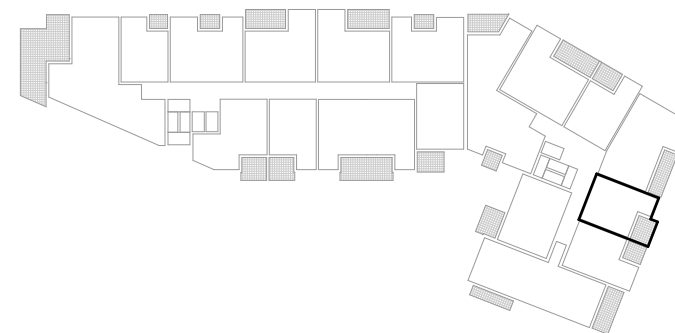

ULAZ ETAŽA STAN
C 8 04

DVOSOBNI STAN **C804**

| | | | | |
|---|-----------|----------------------------|------|----------------------------|
| 1 | ULAZNI P. | 4,55 | 1,00 | 4,55 |
| 2 | DB+KH+BL | 23,56 | 1,00 | 23,56 |
| 3 | KUPAONICA | 4,63 | 1,00 | 4,63 |
| 4 | SOBA | 11,57 | 1,00 | 11,57 |
| | | 44,31 m² | | 44,31 m² |
| 5 | LOBA | 9,18 | 0,75 | 6,89 |
| | | 9,18 m² | | 6,89 m² |

UKUPNO STAN: **51,20 m²**

U IZVEDBI SU MOGUĆA ODSTUPANJA OD NAVEDENIH KVADRATURA 2%

INVESTITOR: **PROJECT 4 GOOD LIFE**
 STAMBENO - POSLOVNA GRAĐEVINA
"REMETINEČKA"
 k. č. br. 991/1 k. o. Blato Zagreb