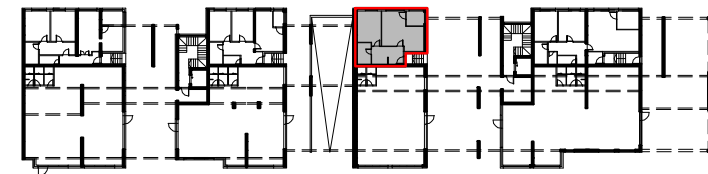

STVARNA POV. m²	K	PRODAJNA POV. m²
1. HALL	7,82	1,0	7,82
2. ORMAR	2,10	1,0	2,10
3. KUPAONICA	5,37	1,0	5,37
4. SOBA	13,78	1,0	13,78
5. DNEVNI BORAVAK I BLAGOVAONICA	19,62	1,0	19,62
6. KUHINJA	3,21	1,0	3,21
8. ZIMSKI VRT	4,70	1,0	4,70
UKUPNO	56,60		56,60

TLOCRT PRIZEMLJA