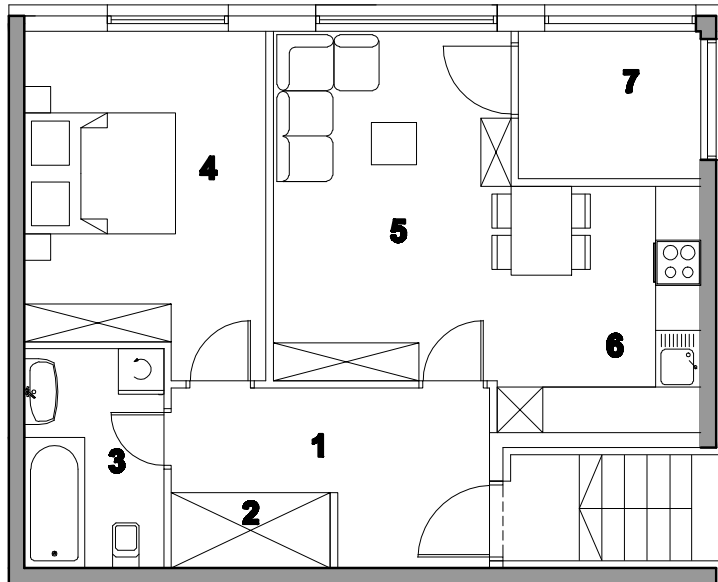

D2

STAN S 0-03 dvosobni

M 1:100

	STVARNA POV. m ²	K	PRODAJNA POV. m ²
1. HALL	7,82	1,0	7,82
2. ORMAR	2,10	1,0	2,10
3. KUPAONICA	5,37	1,0	5,37
4. SOBA	13,78	1,0	13,78
5. DNEVNI BORAVAK I BLAGOVAONICA	19,62	1,0	19,62
6. KUHINJA	3,21	1,0	3,21
8. ZIMSKI VRT	4,70	1,0	4,70
UKUPNO	56,60		56,60