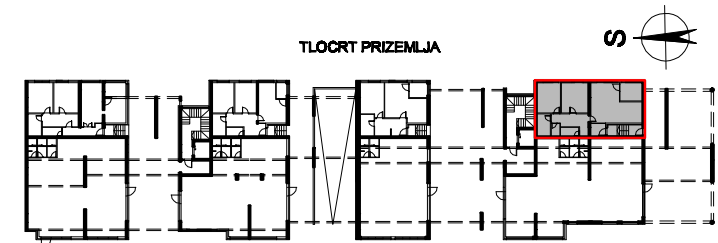

D2

STAN S 0-04 trosobni

M 1:100

	STVARNA POV. m ²	K	PRODAJNA POV. m ²
1. ULAZ	6,44	1,0	6,44
2. HALL	4,25	1,0	4,25
3. ORMAR	1,04	1,0	1,04
4. WC	2,85	1,0	2,85
5. HODNIK	6,58	1,0	6,58
6. ORMAR	1,26	1,0	1,26
7. OSTAVA	1,95	1,0	1,95
8. KUPAONICA	5,50	1,0	5,50
9. SOBA	12,78	1,0	12,78
10. SOBA	14,49	1,0	14,49
11. DNEVNI BORAVAK I BLAGOVAONICA	26,59	1,0	26,59
12. KUHINJA	2,41	1,0	2,41
13. ZIMSKI VRT	7,10	1,0	7,10
UKUPNO	93,24		93,24