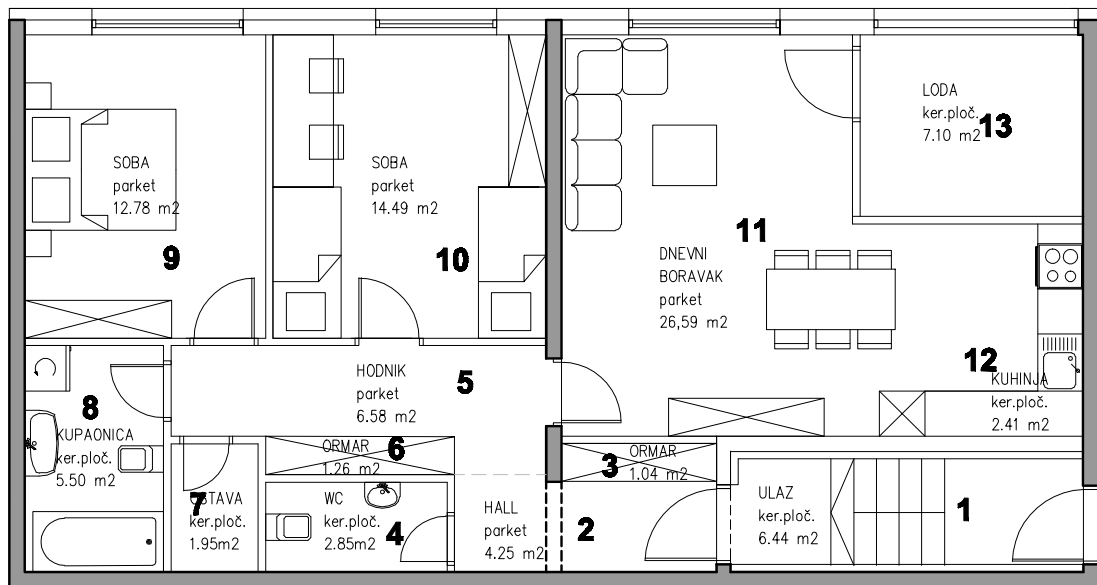

D2

STAN S 0-04 trosobni

M 1:100

	STVARNA POV. m ²	K	PRODAJNA POV. m ²
1. ULAZ	6,44	1,0	6,44
2. HALL	4,25	1,0	4,25
3. ORMAR	1,04	1,0	1,04
4. WC	2,85	1,0	2,85
5. HODNIK	6,58	1,0	6,58
6. ORMAR	1,26	1,0	1,26
7. OSTAVA	1,95	1,0	1,95
8. KUPAONICA	5,50	1,0	5,50
9. SOBA	12,78	1,0	12,78
10. SOBA	14,49	1,0	14,49
11. DNEVNI BORAVAK I BLAGOVAONICA	26,59	1,0	26,59
12. KUHINJA	2,41	1,0	2,41
13. ZIMSKI VRT	7,10	1,0	7,10
UKUPNO	93,24		93,24